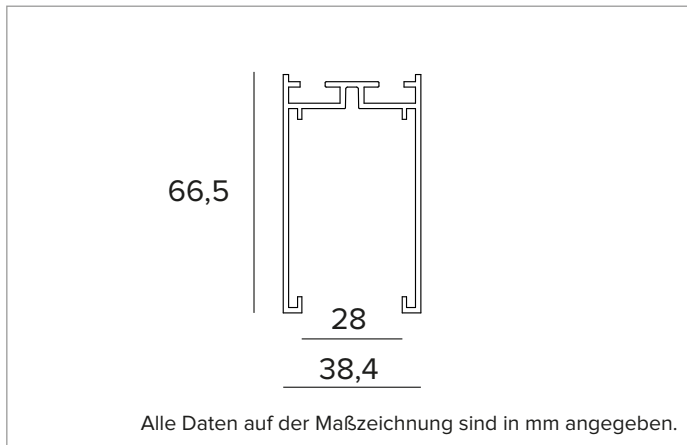

1T7047 | OZ Profil für die abgehängte oder Deckeninstallation Profil für die Anbau- oder Pendelmontage für Lichtmodul 25x25mm

MECHANISCHE MERKMALE

Profil aus lackiertem extrudiertem Aluminium. Zentral/Abschlussmodule.

Farbe und Oberfläche: Tiefschwarz

Abmessungen: L=1000mm

Gewicht: 0,865Kg

Version: FÜR LEUCHTMODULE 25x25mm - MITTEN-/ENDPROFIL

INSTALLATION

Für die Stand-Alone-Installation sind ausschließlich Einspeiseprofile zu verwenden. Für die Systeminstallation ist es unerlässlich, das System mit einem Einspeiseprofil zu beginnen. Für geschlossene Konfigurationen müssen mindestens zwei Einspeiseprofile oder Profilpaare bestellt werden, die gegenüber installiert werden.